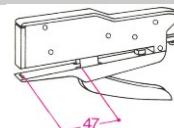

Caratteristiche tecnico/funzionali:

• Cucitura:

• Punti:

6/4

6/6

• Punti "ZENITH" art.:

130/E - 130/Z
130/LM - 130/LL

130/Z 6

• Capacità di carica:

100

100

• Numero max fogli cucibili (80 g/mq):

15

30

• Profondità max di cucitura:

47 mm

• Colori:

ROSA - GIALLO - AZZURRO

• Confezione:

astuccio contenente una cucitrice e una scatola di punti "ZENITH" art. 130/E

• Dimensioni astuccio:

cm 15,4 x 8,7 x 1,6

• Peso:

240 g (netto) / 285 g (con imballaggio immediato compresa una scatola di punti "ZENITH" art. 130/E)